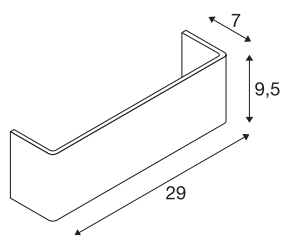

MANA

senčnik svetilke, les, bel, D/V/G 29/9,5/7 cm

MANA senčnik svetilke 29 iz lesa, dolžine 290 mm in višine 95 mm, bele barve.

TEHNIČNI PODATKI

Št. art.	1000622
IP koda	IP 20
Barva	bela
Razporeditev svetilnosti	nesimetrična
Svetenje	neposredno – posredno
Dolžina	29 cm
Višina	9.5 cm
Globina	7 cm
Neto teža	0.144 kg
Bruto teža	0.375 kg