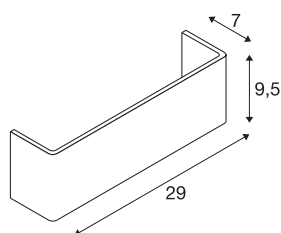

## MANA

diffusore, alluminio, bianco, La/H/P 29/9,5/7 cm

MANA diffusore 29 in alluminio con lunghezza 290 mm e altezza 95 mm color bianco.

## DATI TECNICI

Articolo	1000623
Codice IP	IP 20
Colore	bianco
Distribuzione dell'intensità luminosa	asimmetrico
Emissione	diretto-indiretto
Lunghezza	29 cm
Altezza	9.5 cm
Profondità	7 cm
Peso netto	0.404 kg
Peso lordo	0.669 kg
BIG WHITE pagina	187