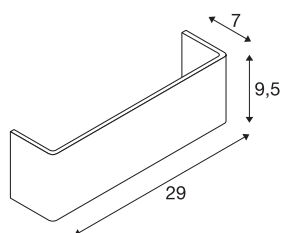

## MANA

abajur, alumínio, branco, L/A/P 29/9,5/7 cm

Abajur MANA 29 em alumínio com 290 mm de comprimento e 95 mm de altura, em branco.

## DADOS TÉCNICOS

Ref. n.º	1000623
IP Code	IP 20
Cor	branco
Distribuição da intensidade luminosa	assimétrico
Saída de luz	direto-indireto
Comprimento	29 cm
Altura	9.5 cm
Profundidade	7 cm
Peso líquido	0.404 kg
Peso bruto	0.669 kg
Página BIG WHITE	187