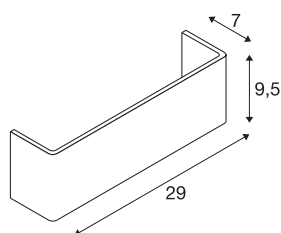

MANA

stínidlo, hliník, hliník leštěný, d/v/h 29/9,5/7 cm

Stínítko svítidla MANA 29 z hliníku o délce 290 mm a výšce 95 mm v barvě leštěný hliník.

TECHNICKÁ DATA

Č. výrobku	1000624
Kód IP	IP 20
Barva	hliník
Svítivost	asymetrický
Výstup světla	přímé – nepřímé
Délka	29 cm
Výška	9.5 cm
Hloubka	7 cm
Hmotnost netto	0.404 kg
Celková hmotnost	0.662 kg