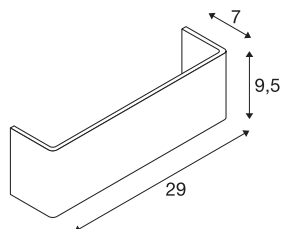

## MANA

Leuchtschirm, Aluminium, aluminium poliert, L/H/T  
29/9,5/7 cm

MANA Leuchtschirm 29 aus Aluminium in 290 mm Länge und 95 mm Höhe in aluminium poliert.

## TECHNISCHE DATEN

Art. Nr.	1000624
IP Code	IP 20
Farbe	aluminium
Lichtstärkeverteilung	asymmetrisch
Lichtaustritt	direkt-indirekt
Länge	29 cm
Höhe	9.5 cm
Tiefe	7 cm
Nettogewicht	0.404 kg
Bruttogewicht	0.662 kg