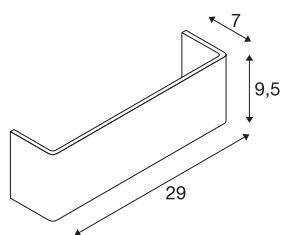

## MANA

diffuseur, intérieur, longueur 29 cm, alu

Abat-jour MANA 29 en aluminium, longueur 290 mm et hauteur 95 mm en aluminium poli.

## INFORMATIONS TECHNIQUES

Réf. :	1000624
Longueur	29 cm
Hauteur	9.5 cm
Profondeur	7 cm
Poids net	0.404 kg
Poids brut	0.662 kg
Code IP	IP 20
Coloris	alu
Page du BIG WHITE	187