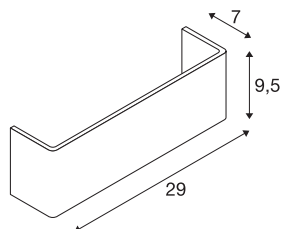

MANA

diffusore, alluminio, alluminio lucidato, La/H/P 29/9,5/7 cm

MANA diffusore 29 in alluminio con lunghezza 290 mm e altezza 95 mm color alluminio lucido.

DATI TECNICI

Articolo	1000624
Codice IP	IP 20
Colore	alluminio
Distribuzione dell'intensità luminosa	asimmetrico
Emissione	diretto-indiretto
Lunghezza	29 cm
Altezza	9.5 cm
Profondità	7 cm
Peso netto	0.404 kg
Peso lordo	0.662 kg
BIG WHITE pagina	187