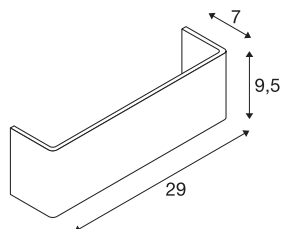

MANA

armaturskjerm, aluminium, polert aluminium, L/H/D
29/9, 5/7 cm

MANA lampeskjerm 29 i aluminium med en lengde på 290 mm og en høyde på 95 mm i polert aluminium.

TEKNISKE DATA

Art.nr.	1000624
EL nummer	3248509
IP-kode	IP 20
Farge	aluminium
Lysstyrkefordeling	asymmetrisk
Lysåpning	direkte - indirekte
Lengde	29 cm
Høyde	9.5 cm
Dybde	7 cm
Nettvekt	0.404 kg
Bruttvekt	0.662 kg