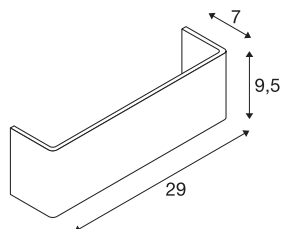

MANA

lampenkap, aluminium, gepolijst aluminium, L/H/T
29/9,5/7 cm

MANA lampenkap 29 van aluminium van 290 mm lang en 95 mm hoog in geborsteld aluminium.

TECHNISCHE GEGEVENS

Art.nr.	1000624
IP-code	IP 20
Kleur	alu
Lichtsterkteverdeling	asymmetrisch
Lichtuitlaat	direct-indirect
Lengte	29 cm
Hoogte	9.5 cm
Diepte	7 cm
Nettogewicht	0.404 kg
Brutogewicht	0.662 kg