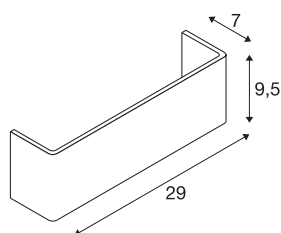

MANA

abajur, alumínio, alumínio polido, L/A/P 29/9,5/7 cm

Abajur MANA 29 em alumínio com 290 mm de comprimento e 95 mm de altura, em alumínio polido.

DADOS TÉCNICOS

Ref. n.º	1000624
IP Code	IP 20
Cor	Alumínio
Distribuição da intensidade luminosa	assimétrico
Saída de luz	direto-indireto
Comprimento	29 cm
Altura	9.5 cm
Profundidade	7 cm
Peso líquido	0.404 kg
Peso bruto	0.662 kg
Página BIG WHITE	187