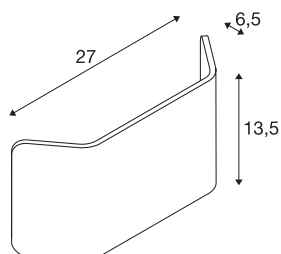

MANA SHADE SQUARE

Leuchtschirm, Aluminium, weiß, L/H/T 27/13,5/6,5 cm

MANA Leuchtschirm 27 aus Aluminium in 270 mm Länge und 135 mm Höhe in weiß.

TECHNISCHE DATEN

Art. Nr.	1000628
IP Code	IP20
Farbe	weiß
Lichtstärkeverteilung	asymmetrisch
Lichtaustritt	direkt-indirekt
Länge	27 cm
Höhe	13.5 cm
Tiefe	6.5 cm
Nettogewicht	0.475 kg
Bruttogewicht	0.754 kg