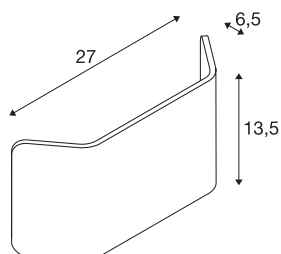

MANA SHADE SQUARE

Leuchtschirm, Aluminium, weiß, L/H/T 27/13,5/6,5 cm

MANA Leuchtschirm 27 aus Aluminium in 270 mm Länge und 135 mm Höhe in weiß.

TECHNISCHE DATEN

Art. Nr.	1000628
IP Code	IP 20
Farbe	weiß
Lichtstärkeverteilung	asymmetrisch
Lichtaustritt	direkt-indirekt
Länge	27 cm
Höhe	13.5 cm
Tiefe	6.5 cm
Nettogewicht	0.475 kg
Bruttogewicht	0.754 kg