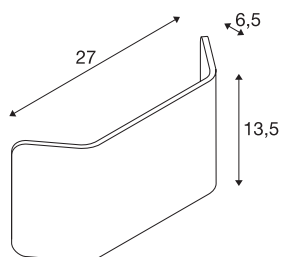

MANA

diffuseur, intérieur, longueur 27 cm, blanc

Abat-jour MANA 27 en aluminium, longueur 270 mm et hauteur 135 mm blanc.

INFORMATIONS TECHNIQUES

Réf. :	1000628
Longueur	27 cm
Hauteur	13.5 cm
Profondeur	6.5 cm
Poids net	0.475 kg
Poids brut	0.754 kg
Code IP	IP 20
Coloris	blanc