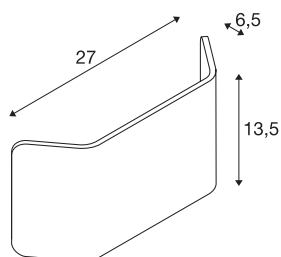

MANA

diffusore, alluminio, bianco, La/H/P 27/13,5/6,5 cm

MANA diffusore 27 in alluminio con lunghezza 270 mm e altezza 135 mm color bianco.

DATI TECNICI

Articolo	1000628
Codice IP	IP 20
Colore	bianco
Distribuzione dell'intensità luminosa	asimmetrico
Emissione	diretto-indiretto
Lunghezza	27 cm
Altezza	13.5 cm
Profondità	6.5 cm
Peso netto	0.475 kg
Peso lordo	0.754 kg