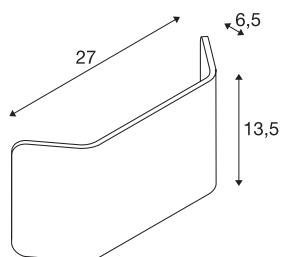

MANA

lampenkap, aluminium, wit, L/H/D 27/13,5/6,5 cm

MANA lampenkap 27 van aluminium met een lengte van 270 mm en een hoogte van 135 mm in het wit.

TECHNISCHE SPECIFICATIES

Art.nr.	1000628
IP-code	IP 20
Kleur	wit
Lichtsterkteverdeling	asymmetrisch
Lichtval	direct - indirect
Lengte	27 cm
Hoogte	13.5 cm
Diepte	6.5 cm
Nettogewicht	0.475 kg
Brutogewicht	0.754 kg