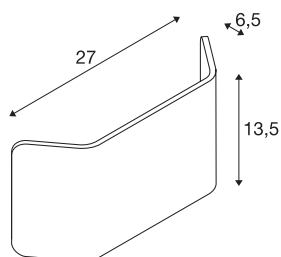

MANA

abażur, aluminium, kolor biały, D/W/G 27/13,5/6,5 cm

MANA abażur aluminiowy 27 o długości 270 mm i wysokości 135 mm w kolorze białym.

DANE TECHNICZNE

Nr artykułu	1000628
Kod IP	IP 20
Kolor	biały
Rozkład natężenia oświetlenia	Asymetryczne
Emisja światła	bezpośrednie - pośrednie
Długość	27 cm
Wysokość	13.5 cm
Głębokość	6.5 cm
Waga netto	0.475 kg
Waga brutto	0.754 kg