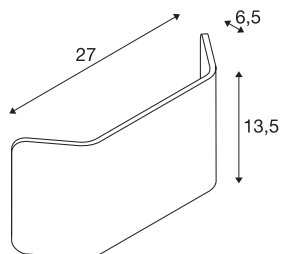

MANA

stínidlo, hliník, mosaz kartáčovaná, d/v/h 27/13,5/6,5 cm

Stínítko svítidla MANA 27 ze hliníku o délce 270 mm a výšce 135 mm v barvě kartáčovaná mosaz.

TECHNICKÁ DATA

Č. výrobku	1000630
Kód IP	IP 20
Barva	zlatá
Délka	27 cm
Výška	13.5 cm
Hloubka	6.5 cm
Hmotnost netto	0.466 kg
Celková hmotnost	0.74 kg