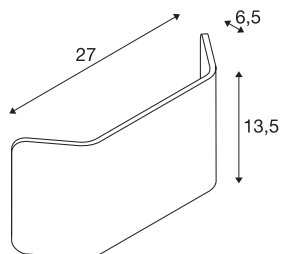

MANA SHADE SQUARE

Leuchtschirm, Aluminium, messing gebürstet, L/H/T
27/13,5/6,5 cm

MANA Leuchtschirm 27 aus Aluminium in 270 mm Länge und 135 mm Höhe in messing gebürstet.

TECHNISCHE DATEN

Art. Nr.	1000630
IP Code	IP 20
Farbe	gold
Länge	27 cm
Höhe	13.5 cm
Tiefe	6.5 cm
Nettogewicht	0.466 kg
Bruttogewicht	0.74 kg