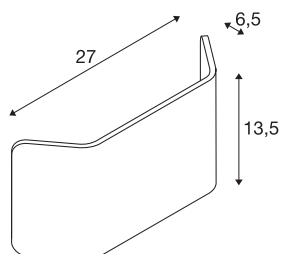

MANA SHADE SQUARE

Leuchterschirm, Aluminium, messing gebürstet, L/H/T
27/13,5/6,5 cm

MANA Leuchterschirm 27 aus Aluminium in 270 mm Länge und 135 mm Höhe in messing gebürstet.

TECHNISCHE DATEN

Art. Nr.	1000630
IP Code	IP 20
Farbe	gold
Länge	27 cm
Höhe	13.5 cm
Tiefe	6.5 cm
Nettogewicht	0.466 kg
Bruttogewicht	0.74 kg