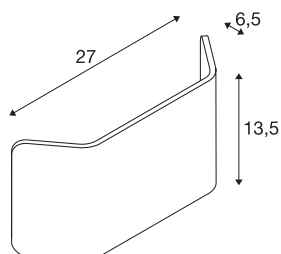

MANA

Pantalla, aluminio, latón pulido, lar./al./an. 27/13,5/6,5 cm

Pantalla MANA 27 de aluminio de 270 mm de largo y 135 mm de alto en latón pulido.

Datos técnicos

Art. N.º	1000630
Código IP	IP 20
Color	oro
Longitud	27 cm
Altura	13.5 cm
Profundidad	6.5 cm
Peso neto	0.466 kg
Peso bruto	0.74 kg