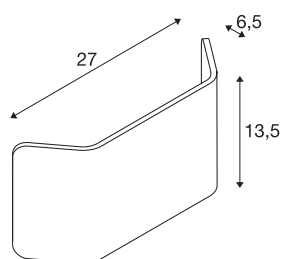

## Abat-jour MANA

aluminium, laiton brossé, Lxhxp 27/13,5/6,5 cm

Abat-jour MANA 27 en bois de 270 mm de long et de 135 mm de haut, en laiton brossé.

### INFORMATIONS TECHNIQUES

N° art.	1000630
Code IP	IP 20
Coloris	or
Longueur	27 cm
Hauteur	13.5 cm
Profondeur	6.5 cm
Poids net	0.466 kg
Poids brut	0.74 kg