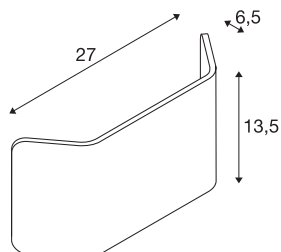

## MANA

diffusore, alluminio, ottone spazzolato, La/H/P  
27/13,5/6,5 cm

MANA diffusore 27 in alluminio con lunghezza 270 mm e altezza 135 mm color ottone spazzolato.

## DATI TECNICI

Articolo	1000630
Codice IP	IP 20
Colore	oro
Lunghezza	27 cm
Altezza	13.5 cm
Profondità	6.5 cm
Peso netto	0.466 kg
Peso lordo	0.74 kg