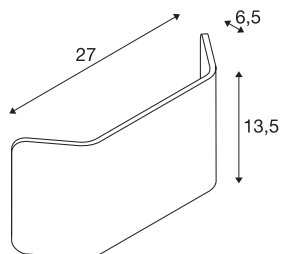

MANA

lampeskjerm, aluminium, børstet messing, L/H/D
27/13,5/6,5 cm

MANA lampeskjerm 27 i aluminium med en lengde på 270 mm og en høyde på 135 mm i børstet messing.

TEKNISKE DATA

Art.nr.	1000630
IP-kode	IP 20
Farge	gull
Lengde	27 cm
Høyde	13.5 cm
Dybde	6.5 cm
Nettvekt	0.466 kg
Bruttovekt	0.74 kg