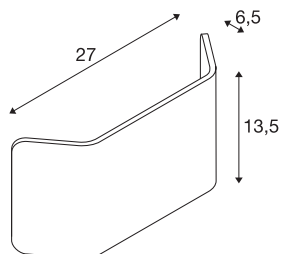

MANA

lampenkap, aluminium, geborsteld messing, L/H/T
27/13,5/6,5 cm

MANA lampenkap 27 van aluminium van 270 mm lang en 135 mm hoog in geborsteld messing.

TECHNISCHE GEGEVENS

Art.nr.	1000630
IP-code	IP 20
Kleur	goud
Lengte	27 cm
Hoogte	13.5 cm
Diepte	6.5 cm
Nettogewicht	0.466 kg
Brutogewicht	0.74 kg