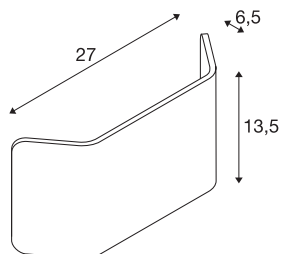

MANA

abażur, aluminium, kolor szczotkowanego mosiądzu,
D/W/G 27/13,5/6,5 cm

MANA abażur aluminiowy 27 o długości 270 mm i wysokości 135 mm w kolorze szczotkowanego mosiądzu.

DANE TECHNICZNE

Nr artykułu	1000630
Kod IP	IP 20
Kolor	złoto
Długość	27 cm
Wysokość	13.5 cm
Głębokość	6.5 cm
Waga netto	0.466 kg
Waga brutto	0.74 kg