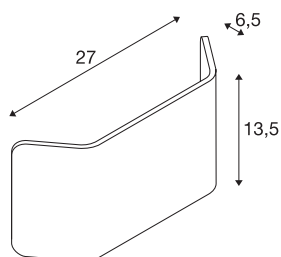

MANA

abajur, alumínio, latão escovado, L/A/P 27/13,5/6,5 cm

Abajur MANA 27 em alumínio com 270 mm de comprimento e 135 mm de altura, em latão escovado.

DADOS TÉCNICOS

Ref. n.º	1000630
IP Code	IP 20
Cor	dourado
Comprimento	27 cm
Altura	13.5 cm
Profundidade	6.5 cm
Peso líquido	0.466 kg
Peso bruto	0.74 kg