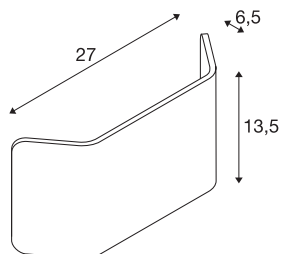

MANA

абажур, алюминиевый, шлифованная латунь, Д/В/Г
27/13,5/6,5 см

MANA 27, абажур, алюминиевый, длина 270 мм,
высота 135 мм, шлифованная латунь

Технические характеристики

Тов. №	1000630
IP Code	IP 20
Цвет	золотистый
Длина	27 см
Высота	13.5 см
Глубина	6.5 см
Вес нетто	0.466 kg
вес брутто	0.74 kg