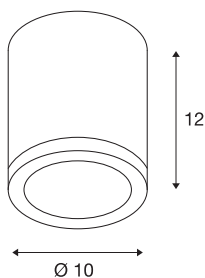

ENOLA_C

stropní svítidlo, LED, 2000K-3000K Dim to Warm, bílé

Puristické stropní nástavbové svítidlo ENOLA_C sestává z hliníkové konstrukce a je osazené vysoce výkonnou, teplou bílou COB LED. Podmíněno funkcí Dim-to-Warm můžete osvětlení zcela bez komplikací přizpůsobit své náladě. Díky zabudovanému ovladači LED se připojí přímo k síťovému napětí 230 V. Toto svítidlo obsahuje vestavěné žárovky LED.

TECHNICKÁ DATA

Č. výrobku	1000631
Kód IP	IP 20
Montáž	Nástavba
Podrobnosti montáže	Strop
Stmívatelné	Áno
Technologie stmívání	Dim-to-Warm, Stmívač pro kapacitní zatížení
Primární jmenovité napětí	220-240V ~50/60Hz
Sekundární proud / napětí	350 mA
Třída ochrany	I
Příkon	15 W
Úroveň rozběhového proudu	10 A
Doba trvání rozběhového proudu	40 μ s
Lumen	900 lm
Teplota barvy světla	2000-3000 Kelvin
Úhel záření	35 °
Barva	bílá
CRI	90
Data LXXBXX	L70B50
Životnost	30000 h
Svítilivost	rotačně symetrický
Výstup světla	přímé
Výška	12 cm

Světelného Zdroje

916619	
--------	---

Průměr	10 cm
Hmotnost netto	0.656 kg
Celková hmotnost	0.804 kg