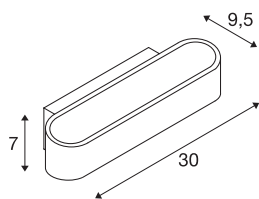

## ASSO 300

nástěnné svítidlo, LED, 2000K-3000K Dim to Warm, bílé

Výrazné nástěnné nástavbové svítidlo LED UP/DOWN ASSO 300 má dvě moderní, výkonné COB LED, které poskytují nepřímé světlo. Proto je velmi vhodné k neoslňujícímu osvětlení schodů, schodišť a prostorů. Podmíněno funkcí Dim-to-Warm můžete osvětlení zcela bez komplikací přizpůsobit své náladě nebo stmívat. Díky zdroji konstantního proudu integrovanému v rozetě se připojí přímo k síťovému napětí 230 V. Toto svítidlo obsahuje vestavěné žárovky LED.

## TECHNICKÁ DATA

Č. výrobku	1000634
Kód IP	IP 20
Montáž	Nástavba
Stmívatelné	Áno
Technologie stmívání	Dim-to-Warm, Stmívač pro fázové zatížení, Stmívač pro kapacitní zatížení
Primární jmenovité napětí	220-240V ~50/60Hz
Sekundární proud / napětí	500 mA
Třída ochrany	I
Příkon	21 W
Stroboskopický efekt (SVM)	0.03
Lumen	135-1340 lm
Teplota barvy světla	2000-3000 Kelvin
Barva	bílá
CRI	90
Data LXXBXX	L70B50
Životnost	30000 h
Šířka	30 cm
Výška	7 cm
Hloubka	9.5 cm
Hmotnost netto	1.07 kg
Celková hmotnost	1.335 kg
BIG WHITE strana	367