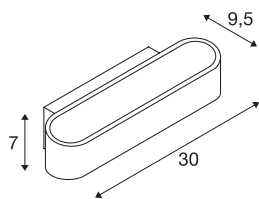

ASSO 300

Wandleuchte, LED, 2000K-3000K Dim to Warm, weiß

Die markante LED UP/DOWN Wandaufbauleuchte ASSO 300 verfügt über zwei hochmoderne, leistungsstarke COB LED Licht indirekt abgibt. Somit eignet sie sich hervorragend zur blendfreien Beleuchtung von Treppen, Aufgängen und Räumen. Bedingt durch die Dim-to-Warm Funktion kann die Lichtstimmung ganz nach Wunsch unkompliziert eingestellt/gedimmt werden. Durch den in die Rosette integrierten Konstantstromtreiber kann der elektrische Anschluss direkt an 230V Netzspannung erfolgen. Diese Leuchte enthält eingebaute LED-Lampen.

TECHNISCHE DATEN

Art. Nr.	1000634
IP Code	IP 20
Montage	Aufbau
Dimmbar	Ja
Technologie der Dimmung	Dim-to-Warm, Phasenanschnitt, Phasenabschnitt
Primäre Nennspannung	220-240V ~50/60Hz
Sekundär Strom / Spannung	500 mA
Schutzklasse	I
Wattage	21 W
Stroboskop-Effekt (SVM)	0.03
Lumen	135-1340 lm
Lichtfarbtemperatur	2000-3000 Kelvin
Farbe	weiß
CRI	90
LXXBXX Daten	L70B50
Lebensdauer	30000 h
Breite	30 cm
Höhe	7 cm
Tiefe	9.5 cm
Nettogewicht	1.07 kg
Bruttogewicht	1.335 kg
BIG WHITE Seite	367