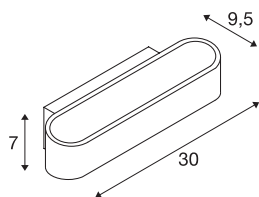

ASSO 300

Wandleuchte, LED, 2000K-3000K Dim to Warm, weiß

Die markante LED UP/DOWN Wandaufbauleuchte ASSO 300 verfügt über zwei hochmoderne, leistungsstarke COB LED Licht indirekt abgibt. Somit eignet sie sich hervorragend zur blendfreien Beleuchtung von Treppen, Aufgängen und Räumen. Bedingt durch die Dim-to-Warm Funktion kann die Lichtstimmung ganz nach Wunsch unkompliziert eingestellt/gedimmt werden. Durch den in die Rosette integrierten Konstantstromtreiber kann der elektrische Anschluss direkt an 230V Netzspannung erfolgen. Diese Leuchte enthält eingebaute LED-Lampen.

TECHNISCHE DATEN

Art. Nr.	1000634
IP Code	IP 20
Montage	Aufbau
Dimmbar	Ja
Technologie der Dimmung	Dim-to-Warm, Phasenanschnitt, Phasenabschnitt
Primäre Nennspannung	220-240V ~50/60Hz
Sekundär Strom / Spannung	500 mA
Schutzklasse	I
Wattage	21 W
Stroboskop-Effekt (SVM)	0.03
Lumen	135-1340 lm
Lichtfarbtemperatur	2000-3000 Kelvin
Farbe	weiß
CRI	90
LXXBXX Daten	L70B50
Lebensdauer	30000 h
Breite	30 cm
Höhe	7 cm
Tiefe	9.5 cm
Nettogewicht	1.07 kg
Bruttogewicht	1.335 kg
BIG WHITE Seite	367