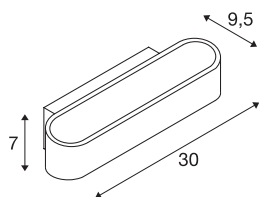

## Applique ASSO 300

LED, 2000 K-3000 K Dim to Warm, blanc

La remarquable applique à LED apparente UP/DOWN ASSO 300 dispose de deux LED COB puissantes à la pointe de la technologie, qui émettent une lumière indirecte. Elle se destine ainsi principalement à l'éclairage non éblouissant des escaliers, des cages d'escalier et des locaux. La fonction dim-to-warm permet de régler/dimmer l'ambiance lumineuse selon vos envies. Le raccord peut directement se faire au réseau 230 V grâce au driver à courant constant intégré dans la patère de plafond.

## INFORMATIONS TECHNIQUES

N° art.	1000634
Code IP	IP 20
Montage	Apparent
Dimmable	Oui
Technologie du dimmage	Dim-to-Warm, Variateur en phase ascendante, Variateur en phase descendante
Tension nominale primaire	220-240V ~50/60Hz
Courant / tension secondaire	500 mA
Indice de protection	I
Wattage	21 W
Effet stroboscopique (SVM)	0.03
Lumen	135-1340 lm
Température de couleur	2000-3000 Kelvin
Coloris	blanc
CRI	90
Caractéristiques LXXBXX	L70B50
Durée de vie	30000 h
Largeur	30 cm
Hauteur	7 cm
Profondeur	9.5 cm
Poids net	1.07 kg
Poids brut	1.335 kg
BIG WHITE, page	367