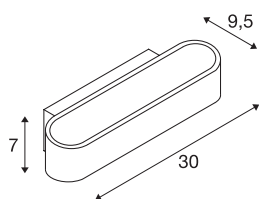

## ASSO 300

**lampada da parete, LED, 2000K-3000K dim to warm, bianco**

La lampada da parete LED UP/DOWN ASSO 300 dal design marcato dispone di due COB LED ultramoderni ad alte prestazioni che emettono una luce indiretta. Rappresenta quindi la soluzione ideale per un'illuminazione priva di riflessi di scale, rampe e ambienti. Con la funzione dim to warm potrete regolare/dimmerare facilmente la temperatura della luce a vostro piacimento. Si collega direttamente alla rete elettrica da 230V tramite il driver a corrente costante integrato nel rosone. Questo apparecchio contiene sorgenti LED integrate.

## DATI TECNICI

Articolo	1000634
Codice IP	IP 20
Montaggio	Superficie
Dimmerabile	Si
Tecnologia del dimmering	Dim-to-Warm, Taglio di fase ascendente, Taglio di fase discendente
Tensione nominale primaria	220-240V ~50/60Hz
Corrente / tensione secondaria	500 mA
Classe isolamento	I
Wattaggio	21 W
Effetto stroboscopico (SVM)	0.03
Lumen	1340 lm
Temperatura colore	2000-3000 Kelvin
Colore	bianco
CRI	90
Dati LXXBXX	L70B50
Durata	30000 h
Larghezza	30 cm
Altezza	7 cm
Profondità	9.5 cm
Peso netto	1.07 kg
Peso lordo	1.335 kg
BIG WHITE pagina	201