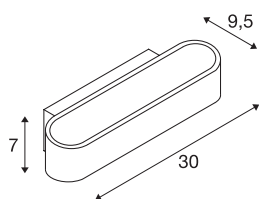

## ASSO 300

lampada da parete, LED, 2000K-3000K dim to warm, bianco

La lampada da parete LED UP/DOWN ASSO 300 dal design marcato dispone di due COB LED ultramoderni ad alte prestazioni che emettono una luce indiretta. Rappresenta quindi la soluzione ideale per un'illuminazione priva di riflessi di scale, rampe e ambienti. Con la funzione dim to warm potrete regolare/dimmerare facilmente la temperatura della luce a vostro piacimento. Si collega direttamente alla rete elettrica da 230V tramite il driver a corrente costante integrato nel rosone. Questo apparecchio contiene sorgenti LED integrate.

## DATI TECNICI

Articolo	1000634
Codice IP	IP 20
Montaggio	Superficie
Dimmerabile	Si
Tecnologia del dimmering	Dim-to-Warm, Taglio di fase ascendente, Taglio di fase discendente
Tensione nominale primaria	220-240V ~50/60Hz
Corrente / tensione secondaria	500 mA
Classe isolamento	I
Wattaggio	21 W
Effetto stroboscopico (SVM)	0.03
Lumen	135-1340 lm
Temperatura colore	2000-3000 Kelvin
Colore	bianco
CRI	90
Dati LXXBXX	L70B50
Durata	30000 h
Larghezza	30 cm
Altezza	7 cm
Profondità	9.5 cm
Peso netto	1.07 kg
Peso lordo	1.335 kg
BIG WHITE pagina	367