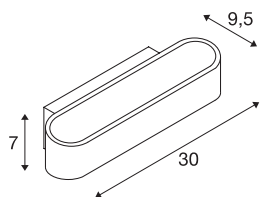

ASSO 300

wandarmatuur, LED, 2000K-3000K dim to warm, wit

De markante ASSO 300 LED UP/DOWN wandarmatuur beschikt over twee state-of-the-art, sterke COB LEDs die hun licht indirect afgeven. Zo is de lamp uitstekend geschikt om trappen, gangen en kamers niet-verblindend te verlichten. Door de Dim-to-Warm-functie van onze lampen kunt u de licht sfeer simpel volledig naar wens instellen/-dimmen. Met behulp van de in de rozet geïntegreerde LED driver kan de lamp rechtstreeks worden aangesloten op 230V netspanning. Dit armatuur bevat ingebouwde LED lampen.

TECHNISCHE GEGEVENS

Art.nr.	1000634
IP-code	IP 20
Montage	opbouw
dimbaar	Ja
Dimtechnologie	Dim-to-Warm, faseaansnijding, faseafsnijding
Primaire nominale spanning	220-240V ~50/60Hz
Secundaire stroom/spanning	500 mA
Beschermingsklasse	I
Wattage	21 W
Stroboscopisch effect (SVM)	0.03
Lumen	135-1340 lm
Lichtkleurtemperatuur	2000-3000 Kelvin
Kleur	wit
CRI	90
LXXBXX-gegevens	L70B50
Levensduur	30000 h
Breedte	30 cm
Hoogte	7 cm
Diepte	9.5 cm
Nettogewicht	1.07 kg
Brutogewicht	1.335 kg
BIG WHITE pagina	367