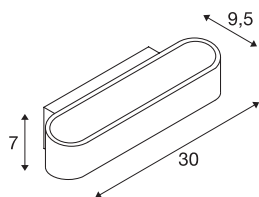

ASSO 300

wandarmatuur, led, 2000K-3000K Dim to Warm, wit

De markante UP/DOWN led wandopbouwarmatuur ASSO 300 beschikt over twee ultramoderne, krachtige COB leds die hun licht indirect afgeven. Daardoor is hij uitstekend geschikt voor verblindingsvrije verlichting van trappen en vertrekken. Door middel van de Dim-to-Warm functie kan de lichtsfeer probleemloos volledig naar wens ingesteld en gedimd worden. Via de in de rozet ingebouwde constante voeding is rechtstreekse elektrische aansluiting op 230 V netspanning mogelijk. Deze lamp bevat ingebouwde led-lampen.

TECHNISCHE SPECIFICATIES

Art.nr.	1000634
IP-code	IP 20
Montage	Opbouw
Dimbaar	Ja
Dimtechniek	Dim-to-Warm,Fase-aansnijding,Fase-afsnijding
Primaire nominale spanning	220-240V ~50/60Hz
Secundaire stroom / spanning	500 mA
Veiligheidsklasse	I
Wattage	21 W
Stroboscopisch effect (SVM)	0.03
Lumen	135-1340 lm
Lichtkleurtemperatuur	2000-3000 Kelvin
Kleur	wit
CRI	90
LXXBXX gegevens	L70B50
Levensduur	30000 h
Breedte	30 cm
Hoogte	7 cm
Diepte	9.5 cm
Nettogewicht	1.07 kg
Brutogewicht	1.335 kg
BIG WHITE pagina	367