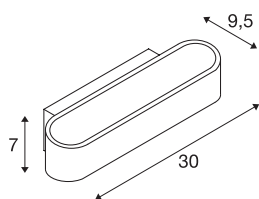

## ASSO 300

**luminária de parede, LED, 2000K-3000K Dim to Warm, branco**

A luminária de montagem de superfície na parede marcante LED UP/DOWN ASSO 300 dispõe de dois COB LED altamente modernos e de elevada potência, que emitem a sua luz indiretamente. É, assim, excelente para a iluminação não ofuscante de escadas, entradas e salas. Com a função Dim-to-Warm, o ambiente da iluminação pode ser facilmente ajustado/regulado como desejar. Através da unidade de controlo de corrente constante integrada na roseta, a ligação elétrica pode ser feita diretamente a uma tensão de rede de 230V. Esta luminária contém lâmpadas LED integradas.

## DADOS TÉCNICOS

Ref. n.º	1000634
IP Code	IP 20
Montagem	Montagem à superfície
Regulável	Sim
Tecnologia de regulação	Dim-to-Warm, Ângulo de fases, Ângulos de fases
Tensão nominal primária	220-240V ~50/60Hz
Corrente / Tensão secundária	500 mA
Classe de proteção	I
Potência	21 W
Efeito estroboscópico (SVM)	0.03
Lúmen	1340 lm
Temperatura de cor da luz	2000-3000 Kelvin
Cor	branco
CRI	90
Dados LXXBXX	L70B50
Vida útil	30000 h
Largura	30 cm
Altura	7 cm
Profundidade	9.5 cm
Peso líquido	1.07 kg
Peso bruto	1.335 kg
Página BIG WHITE	201