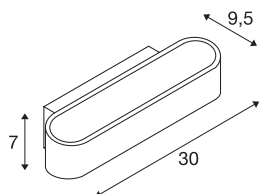

## ASSO 300

**настенный светильник, светодиодный, 2000 К - 3000 К, Dim to Warm, белый**

Накладной настенный светильник ASSO 300 с ярким, направленным вверх/вниз световым пучком, оснащен двумя сверхсовременными, мощными CO-B-светодиодами, обеспечивающими освещение отраженным светом. Благодаря этому он идеально подойдет для безбликового освещения лестниц, подъездов и помещений. Благодаря функции Dim-to-Warm можно с легкостью настроить характер освещения/уменьшить яркость по вашему желанию. Встроенный в розетку генератор постоянного тока позволяет напрямую подключать светильник к сети напряжением 230 В. Этот светильник оснащен встроенными светодиодными лампами.

## Технические характеристики

Тов. №	1000634
IP Code	IP 20
Сборка	Накладной
С регулировкой яркости	Да
Технология регулирования яркости	DIM-TO-WARM, Фазовая отсечка, Фазовая отсечка
Номинальное первичное напряжение	220-240V ~50/60Hz
Вторичный ток / напряжение	500 mA
Класс защиты	I
Мощность	21 W
Стробоскопический эффект (SVM)	0.03
Световой поток	135-1340 lm
Цветовая температура	2000-3000 Kelvin
Цвет	белый
CRI	90
LXXBXX Данные	L70B50
Срок службы	30000 h
Ширина	30 cm
Высота	7 cm
Глубина	9.5 cm
Вес нетто	1.07 kg
вес брутто	1.335 kg
BIG WHITE Seite	367