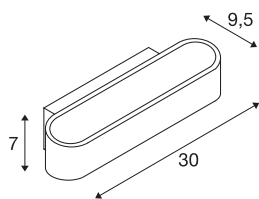

ASSO 300

nástěnné svítidlo, LED, 2000K-3000K Dim to Warm, hliník kartáčovaný / bílé

Výrazné nástěnné nástavbové svítidlo LED UP/DOWN ASSO 300 má dvě moderní, výkonné COB LED, které poskytují nepřímé světlo. Proto je velmi vhodné k neoslňujícímu osvětlení schodů, schodišť a prostorů. Podmíněno funkcí Dim-to-Warm můžete osvětlení zcela bez komplikací přizpůsobit své náladě nebo stmívat. Díky zdroji konstantního proudu integrovanému v rozetě se připojí přímo k síťovému napětí 230 V. Toto svítidlo obsahuje vestavěné žárovky LED.

TECHNICKÁ DATA

Č. výrobku	1000635
Kód IP	IP 20
Montáž	Nástavba
Podrobnosti montáže	Stěna
Stmívatelné	Áno
Technologie stmívání	Dim-to-Warm, Stmívač pro fázové zatížení, Stmívač pro kapacitní zatížení
Primární jmenovité napětí	220-240V ~50/60Hz
Sekundární proud / napětí	500 mA
Třída ochrany	I
Příkon	21 W
Stroboskopický efekt (SVM)	0.03
Lumen	135-1340 lm
Teplota barvy světla	2000-3000 Kelvin
Barva	hliník
CRI	90
Data LXXBXX	L70B50
Životnost	30000 h
Šířka	30 cm
Výška	7 cm
Hloubka	9.5 cm
Hmotnost netto	1.053 kg
Celková hmotnost	1.323 kg