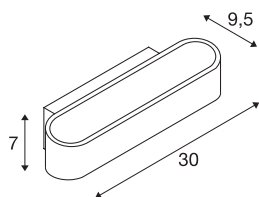

Applique ASSO 300

LED, 2000 K-3000 K Dim to Warm, alu brossé/blanc

La remarquable applique à LED apparente UP/DOWN ASSO 300 dispose de deux LED COB puissantes à la pointe de la technologie, qui émettent une lumière indirecte. Elle se destine ainsi principalement à l'éclairage non éblouissant des escaliers, des cages d'escalier et des locaux. La fonction dim-to-warm permet de régler/dimmer l'ambiance lumineuse selon vos envies. Le raccord peut directement se faire au réseau 230 V grâce au driver à courant constant intégré dans la patère de plafond.

INFORMATIONS TECHNIQUES

N° art.	1000635
Code IP	IP 20
Montage	Apparent
Infos de montage	Mur
Dimmable	Oui
Technologie du dimmage	Dim-to-Warm, Variateur en phase ascendante, Variateur en phase descendante
Tension nominale primaire	220-240V ~50/60Hz
Courant / tension secondaire	500 mA
Indice de protection	I
Wattage	21 W
Effet stroboscopique (SVM)	0.03
Lumen	135-1340 lm
Température de couleur	2000-3000 Kelvin
Coloris	alu
CRI	90
Caractéristiques LXXBXX	L70B50
Durée de vie	30000 h
Largeur	30 cm
Hauteur	7 cm
Profondeur	9.5 cm
Poids net	1.053 kg
Poids brut	1.323 kg