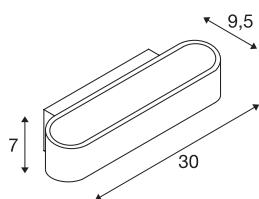

## ASSO 300

applique intérieure, alu brossé/blanc, LED, 22W, 2000-3000K, variable Triac, Dim to warm

L'applique en saillie marquante LED UP/DOWN ASSO 300 dispose de deux puissantes LED COB très modernes qui délivrent une lumière indirecte. Elle convient ainsi parfaitement pour un éclairage sans éblouissement des escaliers, des accès et des pièces. Grâce à la fonction Dim to Warm, il est possible de régler/varier aisément l'ambiance lumineuse selon vos envies. Le convertisseur à courant constant intégré dans la patère permet un raccordement direct à la tension secteur 230V. Ce luminaire comprend des modules à LED intégrés.

## INFORMATIONS TECHNIQUES

Réf.	1000635
Code IP	IP 20
Montage	En saillie
Détails de montage	Applique
Variable	Oui
Technologie de variation de l'éclairage	Dim-to-Warm, Variateur en début de phase, Variateur en fin de phase
Tension nominale primaire	220-240V ~50/60Hz
Courant / tension secondaire	500 mA
Classe de protection	I
Puissance en watts	21 W
Effet stroboscopique (SVM)	0.03
Lumen	135-1340 lm
Température de couleur	2000-3000 Kelvin
Coloris	alu
IRC	90
Données LXXBXX	L70B50
Durée de vie	30000 h
Largeur	30 cm
Hauteur	7 cm
Profondeur	9.5 cm
Poids net	1.053 kg
Poids brut	1.323 kg