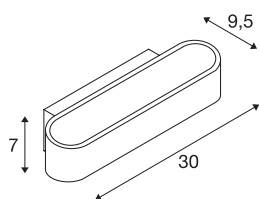

ASSO 300

applique intérieure, alu brossé/blanc, LED, 22W, 2000-3000K, variable Triac, Dim to warm

L'applique en saillie marquante LED UP/DOWN ASSO 300 dispose de deux puissantes LED COB très modernes qui délivrent une lumière indirecte. Elle convient ainsi parfaitement pour un éclairage sans éblouissement des escaliers, des accès et des pièces. Grâce à la fonction Dim to Warm, il est possible de régler/varier aisément l'ambiance lumineuse selon vos envies. Le convertisseur à courant constant intégré dans la patère permet un raccordement direct à la tension secteur 230V. Ce luminaire comprend des modules à LED intégrés.

INFORMATIONS TECHNIQUES

Réf.	1000635
Code IP	IP 20
Montage	En saillie
Détails de montage	Applique
Variable	Oui
Technologie de variation de l'éclairage	Dim-to-Warm, Variateur en début de phase, Variateur en fin de phase
Tension nominale primaire	220-240V ~50/60Hz
Courant / tension secondaire	500 mA
Classe de protection	I
Puissance en watts	21 W
Effet stroboscopique (SVM)	0.03
Lumen	135-1340 lm
Température de couleur	2000-3000 Kelvin
Coloris	alu
IRC	90
Données LXXBXX	L70B50
Durée de vie	30000 h
Largeur	30 cm
Hauteur	7 cm
Profondeur	9.5 cm
Poids net	1.053 kg
Poids brut	1.323 kg