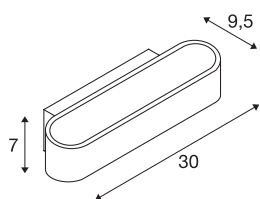

ASSO 300

lampada da parete, LED, 2000K-3000K dim to warm, alluminio spazzolato/bianco

La lampada da parete LED UP/DOWN ASSO 300 dal design marcato dispone di due COB LED ultramoderni ad alte prestazioni che emettono una luce indiretta. Rappresenta quindi la soluzione ideale per un'illuminazione priva di riflessi di scale, rampe e ambienti. Con la funzione dim to warm potrete regolare/dimmerare facilmente la temperatura della luce a vostro piacimento. Si collega direttamente alla rete elettrica da 230V tramite il driver a corrente costante integrato nel rosone. Questo apparecchio contiene sorgenti LED integrate.

DATI TECNICI

Articolo	1000635
Codice IP	IP 20
Montaggio	Superficie
Dettagli di montaggio	Parete
Dimmerabile	Sì
Tecnologia del dimming	Dim-to-Warm, Taglio di fase ascendente, Taglio di fase discendente
Tensione nominale primaria	220-240V ~50/60Hz
Corrente / tensione secondaria	500 mA
Classe isolamento	I
Wattaggio	21 W
Effetto stroboscopico (SVM)	0.03
Lumen	1340 lm
Temperatura colore	2000-3000 Kelvin
Colore	alluminio
CRI	90
Dati LXXBXX	L70B50
Durata	30000 h
Larghezza	30 cm
Altezza	7 cm
Profondità	9.5 cm
Peso netto	1.053 kg
Peso lordo	1.323 kg