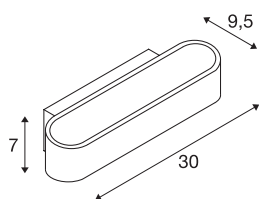

## ASSO 300

lampada da parete, LED, 2000K-3000K dim to warm, alluminio spazzolato/bianco

La lampada da parete LED UP/DOWN ASSO 300 dal design marcato dispone di due COB LED ultramoderni ad alte prestazioni che emettono una luce indiretta. Rappresenta quindi la soluzione ideale per un'illuminazione priva di riflessi di scale, rampe e ambienti. Con la funzione dim to warm potrete regolare/dimmerare facilmente la temperatura della luce a vostro piacimento. Si collega direttamente alla rete elettrica da 230V tramite il driver a corrente costante integrato nel rosone. Questo apparecchio contiene sorgenti LED integrate.

## DATI TECNICI

Articolo	1000635
Codice IP	IP 20
Montaggio	Superficie
Dettagli di montaggio	Parete
Dimmerabile	Sì
Tecnologia del dimming	Dim-to-Warm, Taglio di fase ascendente, Taglio di fase discendente
Tensione nominale primaria	220-240V ~50/60Hz
Corrente / tensione secondaria	500 mA
Classe isolamento	I
Wattaggio	21 W
Effetto stroboscopico (SVM)	0.03
Lumen	135-1340 lm
Temperatura colore	2000-3000 Kelvin
Colore	alluminio
CRI	90
Dati LXXBXX	L70B50
Durata	30000 h
Larghezza	30 cm
Altezza	7 cm
Profondità	9.5 cm
Peso netto	1.053 kg
Peso lordo	1.323 kg