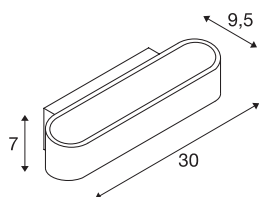

ASSO 300

veggarmatur, LED, 2000 K - 3000 K Dim to Warm, børstet aluminium / hvit

Den særegne LED UP/DOWN veggarmaturet ASSO 300 har to moderne, effektive COB LED som avgir et indirekte lys. Den egner seg fremragende til blendingsfri belysning av trapper, oppganger og rom. Dim-to-Warm-funksjonen gjør det enkelt å stille inn og dimme lyset etter stemningen. Konstantstrømdriveren er integrert i rosetten og gjør det mulig å koble armaturet direkte til 230 V nettspenning. Denne armaturet inneholder integrerte LED-lyskilder.

TEKNISKE DATA

Art.nr.	1000635
EL nummer	3217095
IP-kode	IP 20
Montering	Utenpåliggende montering
Montering detaljer	Vegg
Kan dimmes	Ja
Dimmeteknologi	Dim-to-Warm, Fasesnitt, Faseavsnitt
Primær merkespenning	220-240V ~50/60Hz
Sekundær strøm / spenning	500 mA
Kapslingsgrad	I
Systemeffekt	21 W
Strobeeffekt (SVM)	0.03
Lysytelse	135-1340 lm
Lysfargetemperatur	2000-3000 Kelvin
Farge	aluminium
CRI	90
LXXBXX-data	L70B50
Levetid	30000 h
Bredde	30 cm
Høyde	7 cm
Dybde	9.5 cm
Nettvekt	1.053 kg