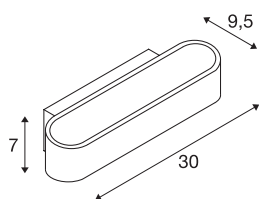

## ASSO 300

wandarmatuur, LED, 2000K-3000K dim to warm, geborsteld aluminium/wit

De markante ASSO 300 LED UP/DOWN wandarmatuur beschikt over twee state-of-the-art, sterke COB LEDs die hun licht indirect afgeven. Zo is de lamp uitstekend geschikt om trappen, gangen en kamers niet-verblindend te verlichten. Door de Dim-to-Warm-functie van onze lampen kunt u de licht sfeer simpel volledig naar wens instellen/-dimmen. Met behulp van de in de rozet geïntegreerde LED driver kan de lamp rechtstreeks worden aangesloten op 230V netspanning. Dit armatuur bevat ingebouwde LED lampen.

## TECHNISCHE GEGEVENS

Art.nr.	1000635
IP-code	IP 20
Montage	opbouw
Montagebeschrijving	wand
dimbaar	Ja
Dimtechnologie	Dim-to-Warm, faseaansnijding, faseafsnoeiing
Primaire nominale spanning	220-240V ~50/60Hz
Secundaire stroom/spanning	500 mA
Beschermingsklasse	I
Wattage	21 W
Stroboscopisch effect (SVM)	0.03
Lumen	135-1340 lm
Lichtkleurtemperatuur	2000-3000 Kelvin
Kleur	alu
CRI	90
LXXBXX-gegevens	L70B50
Levensduur	30000 h
Breedte	30 cm
Hoogte	7 cm
Diepte	9.5 cm
Nettogewicht	1.053 kg
Brutogewicht	1.323 kg