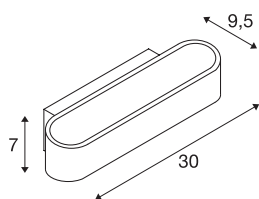

ASSO 300

luminária de parede, LED, 2000K-3000K Dim to Warm, alumínio escovado/branco

A luminária de montagem de superfície na parede marcante LED UP/DOWN ASSO 300 dispõe de dois COB LED altamente modernos e de elevada potência, que emitem a sua luz indiretamente. É, assim, excelente para a iluminação não ofuscante de escadas, entradas e salas. Com a função Dim-to-Warm, o ambiente da iluminação pode ser facilmente ajustado/regulado como desejar. Através da unidade de controlo de corrente constante integrada na roseta, a ligação elétrica pode ser feita diretamente a uma tensão de rede de 230V. Esta luminária contém lâmpadas LED integradas.

DADOS TÉCNICOS

Ref. n.º	1000635
IP Code	IP 20
Montagem	Montagem à superfície
Pormenores da montagem	Parede
Regulável	Sim
Tecnologia de regulação	Dim-to-Warm, Ângulo de fases, Ângulos de fases
Tensão nominal primária	220-240V ~50/60Hz
Corrente / Tensão secundária	500 mA
Classe de proteção	I
Potência	21 W
Efeito estroboscópico (SVM)	0.03
Lúmen	1340 lm
Temperatura de cor da luz	2000-3000 Kelvin
Cor	Alumínio
CRI	90
Dados LXXBXX	L70B50
Vida útil	30000 h
Largura	30 cm
Altura	7 cm
Profundidade	9.5 cm
Peso líquido	1.053 kg
Peso bruto	1.323 kg