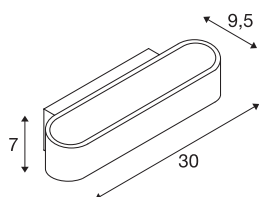

Технические характеристики

Тов. №	1000635
IP Code	IP 20
Сборка	Накладной
Детали сборки	Стена
С регулировкой яркости	Да
Технология регулирования яркости	DIM-TO-WARM, Фазовая отсечка, Фазовая отсечка
Номинальное первичное напряжение	220-240V ~50/60Hz
Вторичный ток / напряжение	500 mA
Класс защиты	I
Мощность	21 W
Стробоскопический эффект (SVM)	0.03
Световой поток	135-1340 lm
Цветовая температура	2000-3000 Kelvin
Цвет	Алюминий
CRI	90
LXXBXX Данные	L70B50
Срок службы	30000 h
Ширина	30 cm
Высота	7 cm
Глубина	9.5 cm
Вес нетто	1.053 kg
вес брутто	1.323 kg