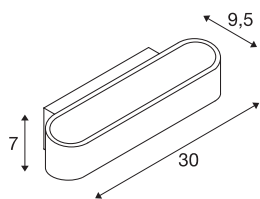

ASSO 300

stropna svetilka, LED, 2000K-3000K Dim to Warm, brušen/bel aluminij

Markantna stenska nadgradna svetilka LED UP/DOWN ASSO 300 ima dve zelo sodobni, zmogljivi žarnici COB LED, ki oddajata posredno svetlobo. Tako je zelo primerna kot neslepeča razsvetljava za stopnišča, klančine in prostore. Zahvaljujoč funkciji Dim-to-Warm lahko vzdušje svetlobe povsem preprosto nastavite po želji. Svetilko lahko prek gonilnika s konstantnim tokom, ki je vgrajen v rozeto, priključite neposredno na omrežje z napetostjo 230 V. Ta svetilka vsebuje vgrajene LED žarnice.

TEHNIČNI PODATKI

Št. art.	1000635
IP koda	IP 20
Montaža	Nadgradnja
Podrobnosti montaže	Stena
Možnost zatemnitve	Da
Tehnologija zatemnitve	Dim-to-Warm, Fazni zarez, Fazni odsek
Primarna nazivna napetost	220-240V ~50/60Hz
Sekundarni tok / napetost	500 mA
Zaščitni razred	I
El. moč	21 W
Stroboskopski učinek (SVM)	0.03
Lumini	135-1340 lm
Barvna temperatura	2000-3000 Kelvin
Barva	aluminij
CRI	90
LXXBXX podatki	L70B50
Življenjska doba	30000 h
Širina	30 cm
Višina	7 cm
Globina	9.5 cm
Neto teža	1.053 kg
Bruto teža	1.323 kg