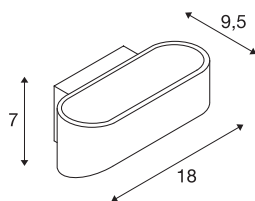

## TECHNICKÁ DATA

Č. výrobku	1000636
Kód IP	IP 20
Montáž	Nástavba
Podrobnosti montáže	Stěna
Stmívatelné	Áno
Technologie stmívání	Dim-to-Warm, Stmívač pro kapacitní zatížení
Primární jmenovité napětí	220-240V ~50/60Hz
Sekundární proud / napětí	250 mA
Třída ochrany	I
Příkon	11 W
Úroveň rozběhového proudu	1 A
Doba trvání rozběhového proudu	68 μs
Stroboskopický efekt (SVM)	0.09
Lumen	700 lm
Teplota barvy světla	2000-3000 Kelvin
Barva	bílá
CRI	90
Data LXXBXX	L70B50
Životnost	30000 h
Šířka	18 cm
Výška	7 cm
Hloubka	9.5 cm